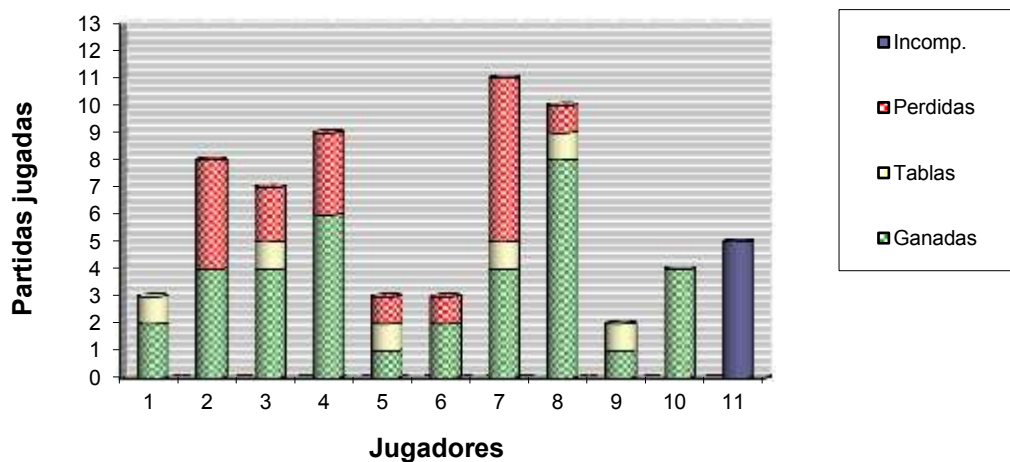

Ronda 13	Jugadas	Ganadas	Tablas	Perdidas	Incomp.	Puntos	Efectividad	Aportación
1 Cheluis	3	2	1			2,5	83,3%	6,4%
2 Fer Melli	8	4		4		4	50,0%	10,3%
3 Dav Melli	7	4	1	2		4,5	64,3%	11,5%
4 Pablo	9	6		3		6	66,7%	15,4%
5 Samu	3	1	1	1		1,5	50,0%	3,8%
6 Sergio	3	2		1		2	66,7%	5,1%
7 Tomás	11	4	1	6		4,5	40,9%	11,5%
8 Sidi	10	8	1	1		8,5	85,0%	21,8%
9 Ricardo	2	1	1			1,5	75,0%	3,8%
10 Alfredo	4	4				4	100,0%	10,3%
RAYADOS					5	0		
OKIS	65	36	6	18	5	39	60,0%	100,0%
	0,5						Porcentaje equipo	

Comparativa Puntos

Comparativa Aportación